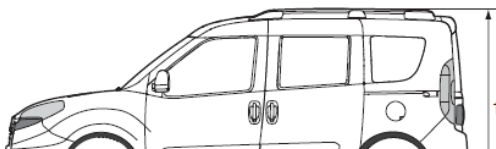

S - стандартне обладнання, (--) – неможливо, O/грн – опція.

Гарантія на автомобіль – 3 роки або 100 000 км пробігу, на кузов від наскрізної корозії – 8 років (кузов з 2-х сторін оцинкований), на лакофарбове покриття кузова – 3 роки.
Міжсервісний пробіг - 15000 км

* - Цінова пропозиція діє за наявності даних автомобілів на складі імпортера.

Ці дані отримані в ідеальних умовах: без урахування манери водіння, дорожніх, погодних та інших умов, які впливають на витрату пального. Реальна витрата пального може відрізнитися від зазначеної і визначається лише експериментально.

Представлена вище інформація носить виключно інформаційний характер, і ні за яких обставин не може бути витлумачена інакше.

Даний прайс-лист не являється документом, який підтверджує комплектацію автомобіля.

Виробник або продавець залишає за собою право зміни комплектацій та цін на автомобілі без попереднього повідомлення.