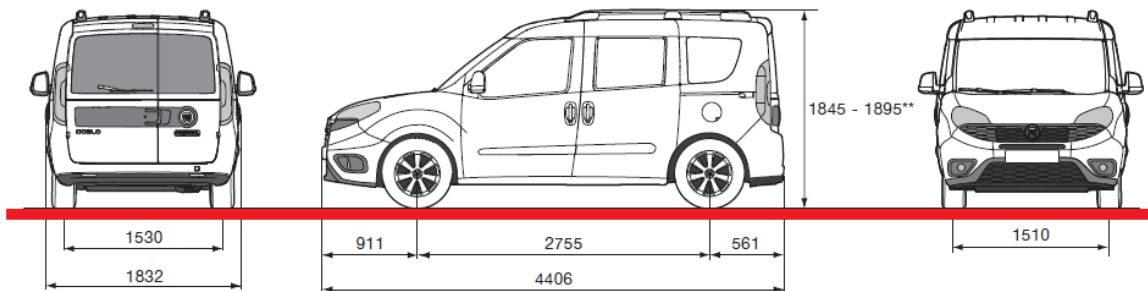

S - стандартне обладнання, (--) – неможливо, O/грн – опція.

Гарантія на автомобіль – 3 роки або 100 000 км пробігу, на кузов від наскрізної корозії – 8 років (кузов з 2-х сторін оцинкований), на лакофарбове покриття кузова – 3 роки.

Міжсервісний пробіг - 15000 км

* - Цінова пропозиція діє за наявності даних автомобілів на складі імпортера.

Ці дані отримані в ідеальних умовах: без урахування манери водіння, дорожніх, погодних та інших умов, які впливають на витрату пального.

Реальна витрата пального може відрізнятися від зазначеної і визначається лише експериментально.

Представлена вище інформація носить виключно інформаційний характер, і ні за яких обставин не може бути витлумачена інакше.

Даний прайс-лист не являється документом, який підтверджує комплектацію автомобіля.

Виробник або продавець залишає за собою право зміни комплектацій та цін на автомобілі без попереднього повідомлення.

Пакет FAMILY

Сидіння з тканинною оббивкою