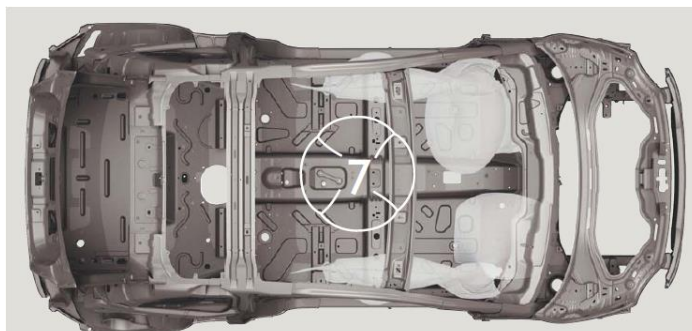

374

Подушки безпеки 7 шт