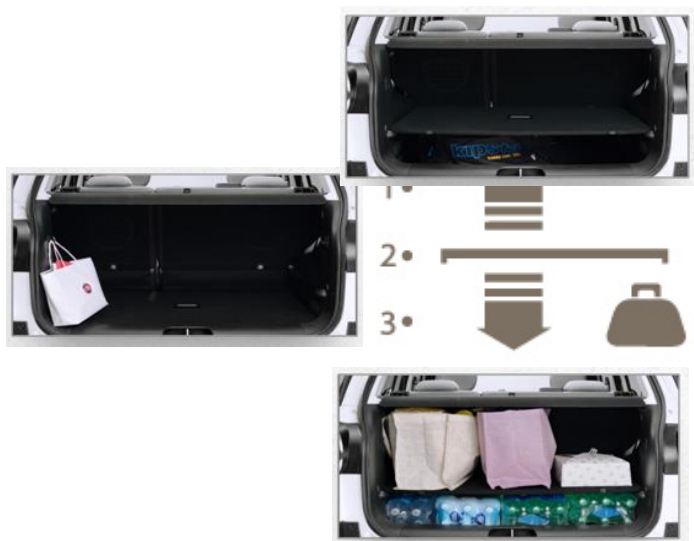

код фарби 828

Легкосплавні колісні диски 225/45 R17 (74В)

Автоматичний двозонний клімат - контроль

Drive Mood Selector (селектор вибору режиму водіння)

7" кольоровий сенсорний екран, радіо,

Вантажний простір має три різних рівні