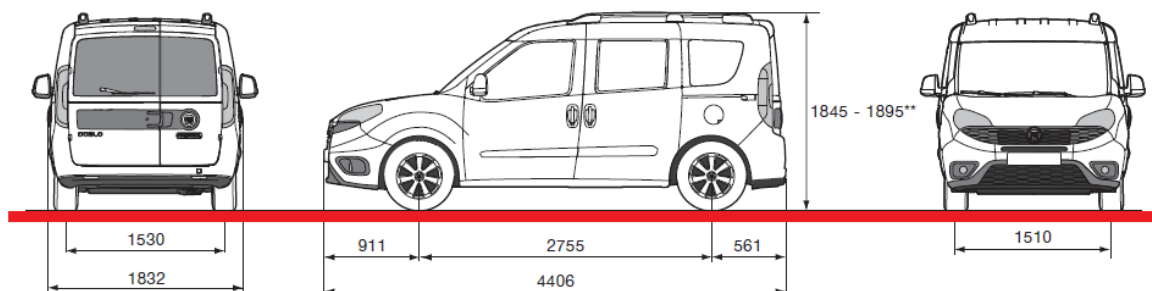

S - стандартне обладнання, (--) – неможливо, O/грн – опція.

Гарантія на автомобіль – 3 роки або 100 000 км пробігу, на кузов від наскрізної корозії – 8 років (кузов з 2-х сторін оцинкований), на лакофарбове покриття кузова – 3 роки.

Міжсервісний пробіг - 15000 км

* - Цінова пропозиція діє за наявності даних автомобілів на складі імпортера.

Ці дані отримані в ідеальних умовах: без урахування манери водіння, дорожніх, погодних та інших умов, які впливають на витрату пального.

Реальна витрата пального може відрізнятись від зазначеної і визначається лише експериментально.

Представлена вище інформація носить виключно інформаційний характер, і ні за яких обставин не може бути витлумачена інакше.

Даний прайс-лист не являється документом, який підтверджує комплектацію автомобіля.

Виробник або продавець залишає за собою право зміни комплектацій та цін на автомобілі без попереднього повідомлення.