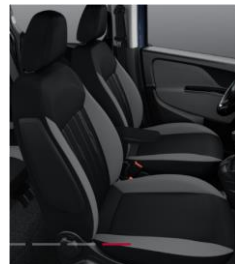

Пакет FAMILY

Сидіння з тканинною оббивкою сірого кольору

Забарвлення кузова пастельною фарбою (код 249)