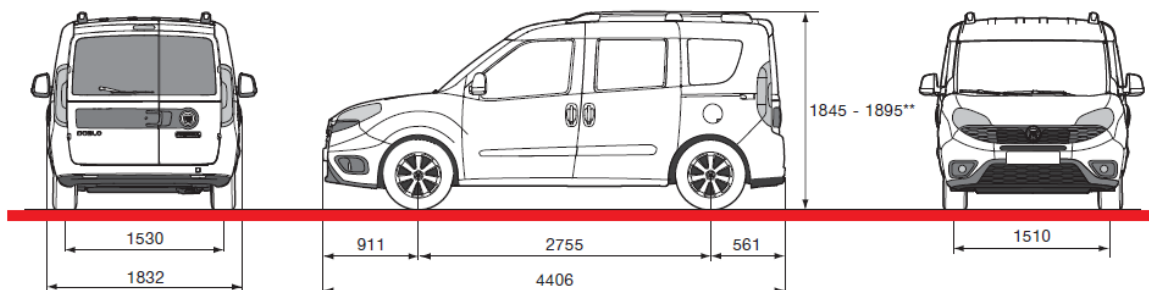

S - стандартне обладнання, (--) – неможливо, О/грн – опція.

Гарантія на автомобіль – 3 роки або 100 000 км пробігу, на кузов від наскрізної корозії – 8 років (кузов з 2-х сторін оцинкований), на лакофарбове покриття кузова – 3 роки.

Міжсервісний пробіг - 15000 км

* - Цінова пропозиція діє за наявності даних автомобілів на складі імпортера.

Ці дані отримані в ідеальних умовах: без урахування манери водіння, дорожніх, погодних та інших умов, які впливають на витрату пального.

Реальна витрата пального може відрізнятися від зазначеної і визначається лише експериментально.

Представлена вище інформація носить виключно інформаційний характер, і ні за яких обставин не може бути витлумачена інакше.

Даний прайс-лист не являється документом, який підтверджує комплектацію автомобіля.

Виробник або продавець залишає за собою право зміни комплектацій та цін на автомобілі без попереднього повідомлення.

Пакет FAMILY

Сидіння з тканинною оббивкою