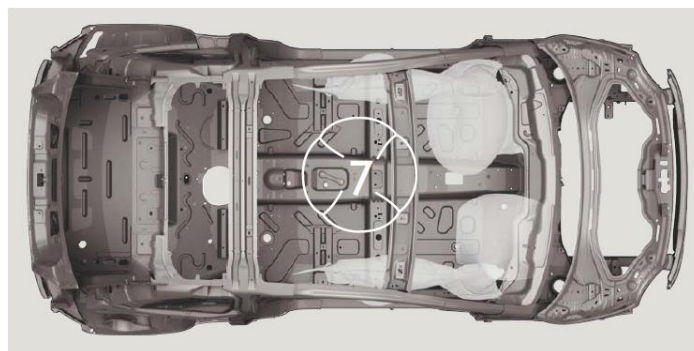

Подушки безпеки 7 шт