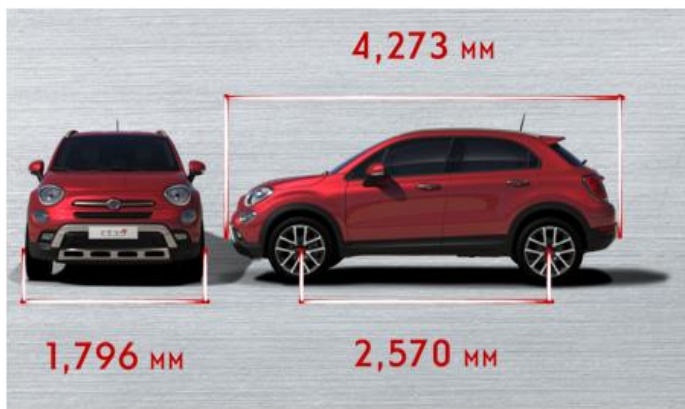

код фарби 296

S - стандартне обладнання, (--) - неможливо, 0/грн - опція.

Гарантія на автомобіль - 3 роки або 100 000 км пробігу (що настає швидше), на кузов від наскрізної корозії - 8 років (кузов з 2-х сторін оцинкований), на лакофарбове покриття кузова- 3 роки. Міжсервісний пробіг - 15000 км або 1 раз на рік.

* - Цінова пропозиція діє за наявності даних автомобілів на складі імпортера.

Ці дані отримані в ідеальних умовах: без урахування манери водіння, дорожніх, погодних та інших умов, які впливають на витрату пального. Реальна витрата пального може відрізнятись від зазначеної і визначається лише експериментально.

Представлена вище інформація носить виключно інформаційний характер, і ні за яких обставин не може бути витлумачена інакше.

Даний прайс-лист не являється документом, який підтверджує комплектацію автомобіля.

Виробник або продавець залишає за собою право зміни комплектацій та цін на автомобілі без попереднього повідомлення.

Забарвлення кузова пастельною фарбою код фарби 895