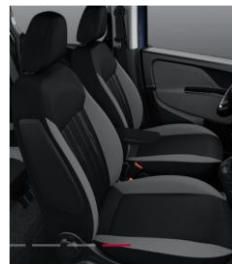

Пакет FAMILY

Сидіння з тканинною оббивкою сірого кольору

Забарвлення кузова пастельною фарбою (код 249)