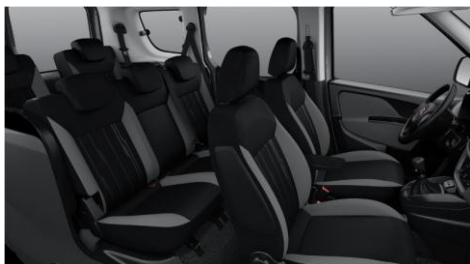

Пакет FAMILY

Сидіння з тканинною оббивкою сірого кольору

Забарвлення кузова пастельною фарбою (код 249)