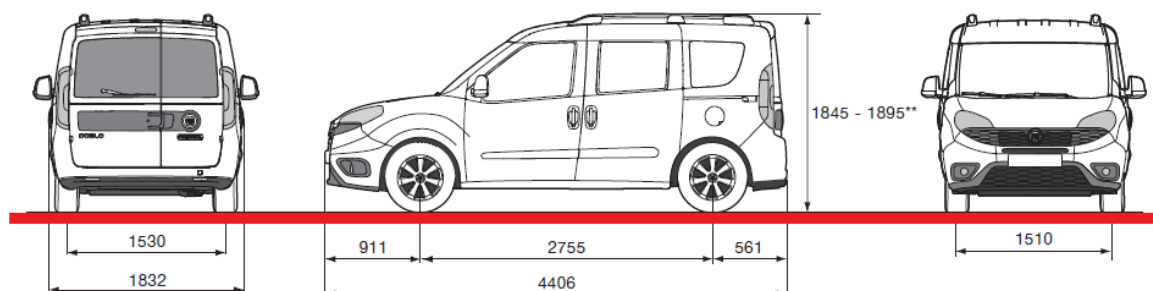

C/C+ - стандартне обладнання, (--) – неможливо, O/грн – опція.

Гарантія на автомобіль – 3 роки або 100 000 км пробігу, на кузов від наскрізної корозії – 8 років (кузов з 2-х сторін оцинкований), на лакофарбове покриття кузова – 3 роки.

Міжсервісний пробіг - 15000 км

* - Цінова пропозиція діє за наявності даних автомобілів на складі імпортера.

Витрата палива, визначається на основі методу вимірювання / кореляції з посиланням на цикли NEDC відповідно до Регламенту (ЄС) 2017 / 1152-1153.

Ці дані отримані в ідеальних умовах: без урахування манери водіння, дорожніх, погодних та інших умов, які впливають на витрату пального.

Реальна витрата пального може відрізнятися від зазначеної і визначається лише експериментально.

Представлена вище інформація носить виключно інформаційний характер, і ні за яких обставин не може бути витлумачена інакше.

Даний прайс-лист не являється документом, який підтверджує комплектацію автомобіля.

Виробник або продавець залишає за собою право зміни комплектацій та цін на автомобілі без попереднього повідомлення.