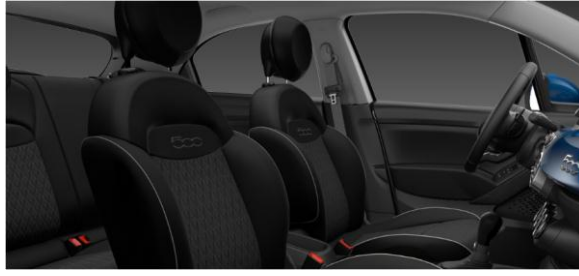

Тканина оббивка сидіння